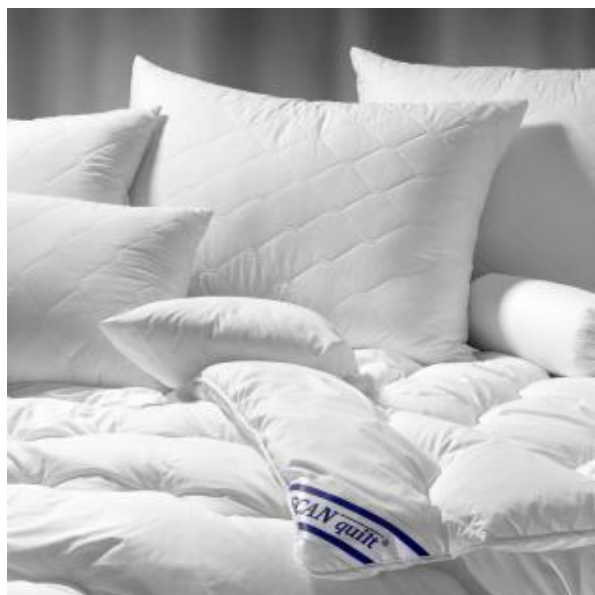

Melange Decor предлагает Вашему вниманию постельное белье для коммерческого использования ведущих производителей Австрии, Франции, Словакии, Египта, Турции.

В перечень предлагаемой продукции входят высококачественные подушки, одеяла, наматрасники, постельное белье и махровые изделия.

Главные преимущества тщательно отобранных нами производителей – соответствие самым высоким стандартам качества, гибкий подход к запросам Заказчика, пунктуальность поставок, оптимальное соотношение цены и качества.

Подушки, которые мы предлагаем, приятны на ощупь, не собирают пыли, не вызывают аллергии. Они наполнены волокнами в виде хлопьев, которые придают подушкам воздушность и объемность. Для поддержания оптимального состояния подушки необходимо время от времени встряхивать и проветривать для того, чтобы дать возможность испариться поту и влаге. При необходимости их можно стирать. Подушки простеганы, что позволяет надолго сохранить их форму.